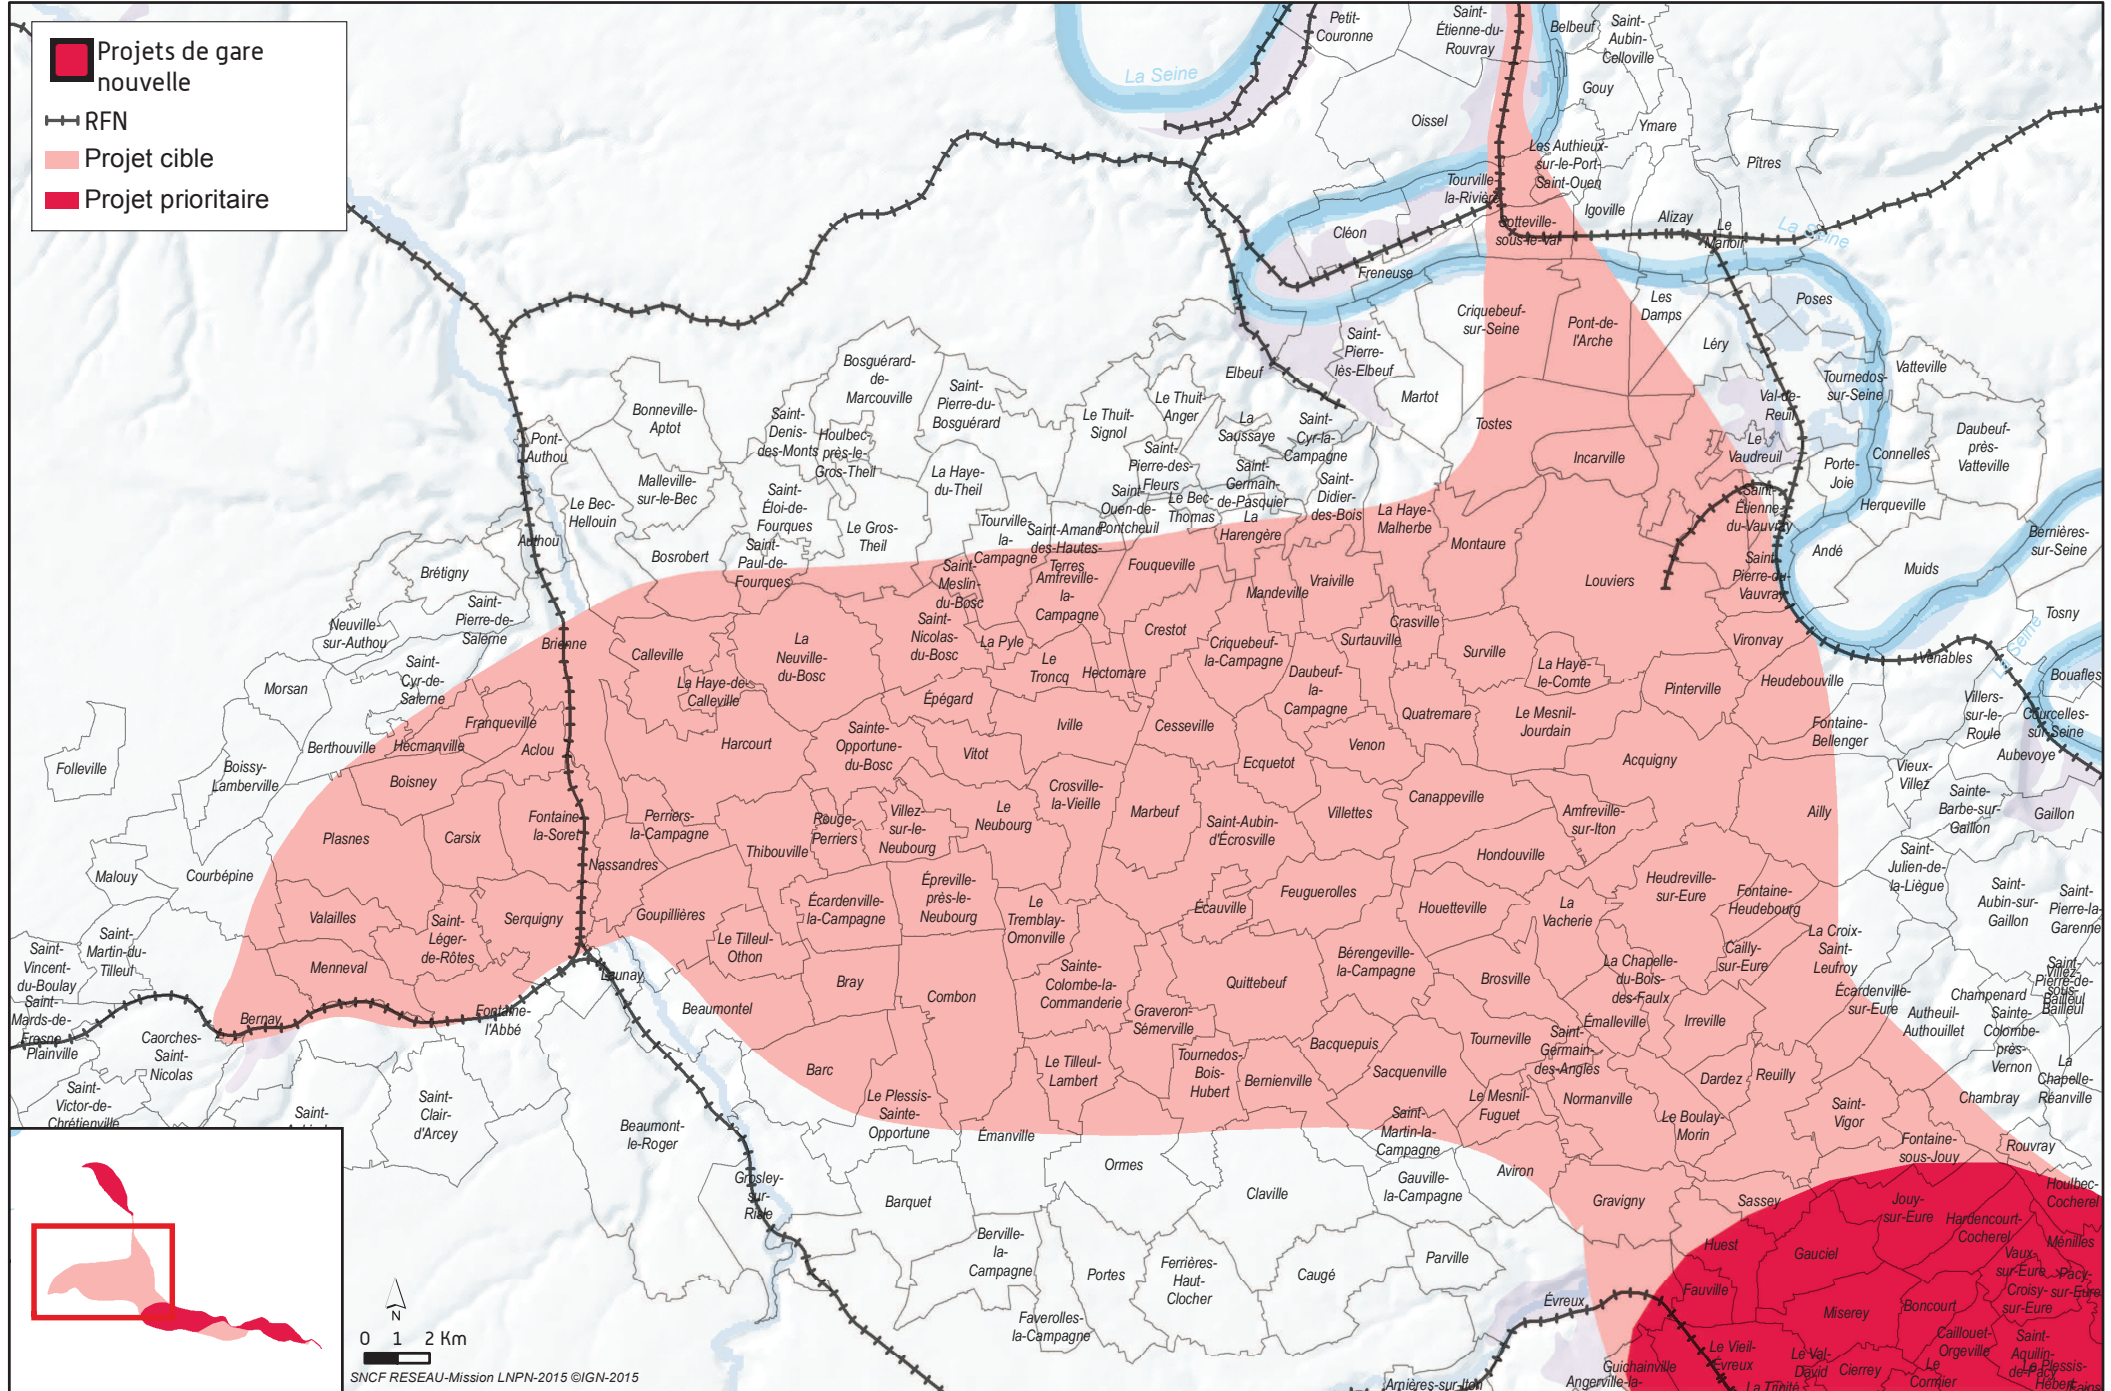

LNPN Projet Prioritaire et Projet Cible

29/10/2015

Ligne nouvelle
Paris - Normandie
GRAND PROJET FERROVIAIRE

LNPN Projet Prioritaire et Projet Cible

03/11/2015

Ligne nouvelle
Paris - Normandie

GRAND PROJET FERROVIAIRE

LNPN Projet Prioritaire et Projet Cible

03/11/2015

Ligne nouvelle
Paris - Normandie

GRAND PROJET FERROVIAIRE

LNPN Projet Prioritaire et Projet Cible

03/11/2015

Ligne nouvelle
Paris - Normandie
GRAND PROJET FERROVIAIRE

GN ROUEN-SAINT-SEVER